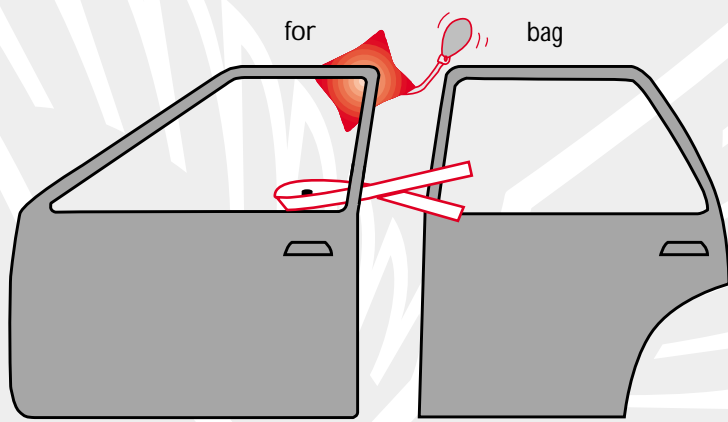

Mærke: **VW**

Årgang:

Model: **JETTA**

Låsetype: **Centrallås**

Bemærkninger:

1. Brug pude i fordør, dernæst bånd ind om låseknappen