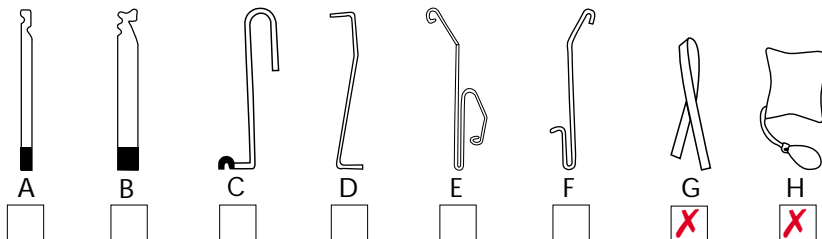

Mærke: **VW**

Årgang:

Model: **JETTA**

Låsetype: **Centrallås**

Bemærkninger:

1. Brug pude i fordør, dernæst bånd ind om låseknappen